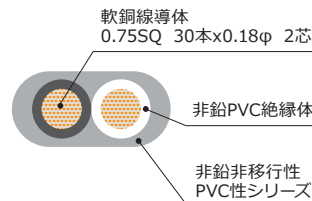

軽量・スリムな機材に対し無理な荷重、テンションを加えることなく、取り回ししやすいケーブルです。

また、コンセントプラグは2極Niメッキ、インレットプラグにはバネ性、耐疲労性、耐食性に優れた無メッキりん青銅を採用しており、付属ケーブルに不安、不満を感じた際のステップアップにオススメです。

ケーブル構造図