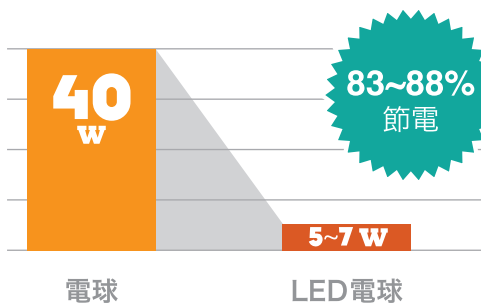

LED照明に交換するだけで ここまで劇的にコストカット!!

蛍光灯タイプの場合

	消費電力
蛍光灯	45W 程度 (安定器込)
LED 蛍光灯	20W ~ 23W

水銀灯タイプの場合

	消費電力
水銀灯	450W 程度 (安定器込)
LED 水銀灯	80W ~ 100W

電球タイプの場合

	消費電力
電球	40W
LED 電球	5W ~ 7W

会社やご家庭の照明で節電を検討の方は弊社までお問い合わせください。
最適な LED 照明を、提案から施工までトータルサポートいたします。