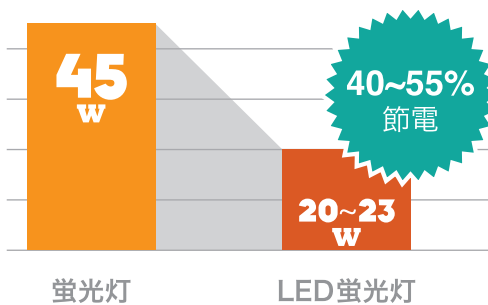

LED照明に交換するだけで ここまで劇的にコストカット!!

蛍光灯タイプの場合

	消費電力
蛍光灯	45W 程度 (安定器込)
LED 蛍光灯	20W ~ 23W

水銀灯タイプの場合

	消費電力
水銀灯	450W 程度 (安定器込)
LED 水銀灯	80W ~ 100W

電球タイプの場合

	消費電力
電球	40W
LED 電球	5W ~ 7W

会社やご家庭の照明で節電を検討の方は弊社までお問い合わせください。
最適な LED 照明を、提案から施工までトータルサポートいたします。