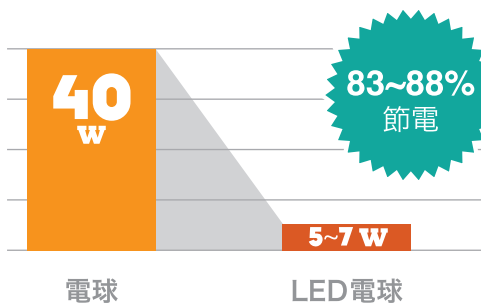

会社やご家庭の照明で節電を検討の方は弊社までお問い合わせください。
最適な LED 照明を、提案から施工までトータルサポートいたします。

取り扱いメーカー

弊社オリジナル・Panasonic・東芝ライテック・岩崎電気・フェニックス電機・オーウエル他

「世界中の電源をきれいに」
— KOJO TECHNOLOGY —

株式会社 光城精工 電源事業部
〒036-0164 平川市松崎西田43-4
TEL 0172-43-0050 (祝日を除く月~金/9:00~17:00)
FAX 0172-43-0056
WEB: <http://kojo-seiko.co.jp>
登録電気工事者 登録番号 青森県知事登録25040号