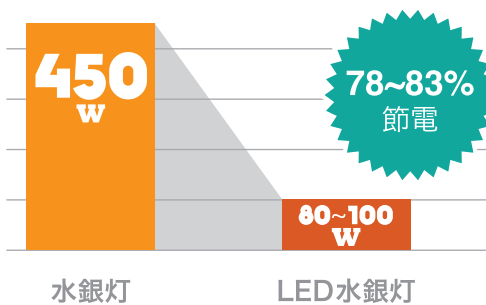

LED照明に交換するだけで ここまで劇的にコストカット!!

蛍光灯タイプの場合

	消費電力
蛍光灯	45W 程度 (安定器込)
LED 蛍光灯	20W ~ 23W

水銀灯タイプの場合

	消費電力
水銀灯	450W 程度 (安定器込)
LED 水銀灯	80W ~ 100W

電球タイプの場合

	消費電力
電球	40W
LED 電球	5W ~ 7W

会社やご家庭の照明で節電を検討の方は弊社までお問い合わせください。
最適な LED 照明を、提案から施工までトータルサポートいたします。

取り扱いメーカー

弊社オリジナル・Panasonic・東芝ライテック・岩崎電気・フェニックス電機・オーウエル他

「世界中の電源をきれいに」
— KOJO TECHNOLOGY —

株式会社 光城精工 電源事業部
〒036-0164 平川市松崎西田43-4
TEL 0172-43-0050 (祝日を除く月~金/9:00~17:00)
FAX 0172-43-0056
WEB: <http://kojo-seiko.co.jp>
登録電気工事者 登録番号 青森県知事登録25040号