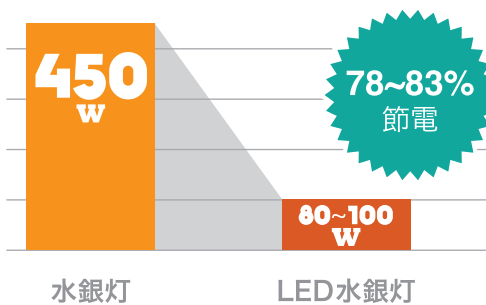

LED照明に交換するだけで ここまで劇的にコストカット!!

蛍光灯タイプの場合

	消費電力
蛍光灯	45W 程度 (安定器込)
LED 蛍光灯	20W ~ 23W

水銀灯タイプの場合

	消費電力
水銀灯	450W 程度 (安定器込)
LED 水銀灯	80W ~ 100W

電球タイプの場合

	消費電力
電球	40W
LED 電球	5W ~ 7W

会社やご家庭の照明で節電を検討の方は弊社までお問い合わせください。
最適な LED 照明を、提案から施工までトータルサポートいたします。