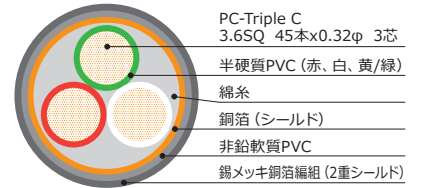

ハイレスポンス&パワー

長きにわたりオーディオ業界に貢献してきたPCOCCが生産が終了となり、新たな素材(救世主)の登場が強く求められてきました。PCOCCに代わる素材として新たに登場したPC-TripleCは、性能面、音質面、いずれをとっても従来のそれを凌駕し、単なる世代交代と言うにはセンセーショナルすぎるものでした。KOJO TECHNOLOGYが新たに提供する電源ケーブルKS-706W: アンドロメダは、主要ケーブルにPCOCC-Aを採用してきたKS-902: パーフェクション2の後継機種になります。似て異なるこのKS-706W: アンドロメダは、主要ケーブルにSAECコア製AC-6000 (PC-Triple C) を採用。コンセントプラグにはKOJO TECHNOLOGYオリジナルのKP02 (ゴールド3μ+パラジウム0.3μ)、インレットプラグにはFURUTECH製FI-11-N1(G)を採用しました。更には内外部からのノイズ抑制強化のため、最外層にはシールドリング、グラウンディング効果に優れた3M(スリーエム)製ガードスリーブを使用しています。これら厳選されたパーツ群の融合は、パーフェクションシリーズの特長であるフラットバランスという特性を備えつつも、整理整頓された音場表現にとどまらず、歌い手や奏者の感情移入をも魅せてくれる、空間表現豊かな逸品に仕上げられました。

ケーブル構造図 (AC-6000)