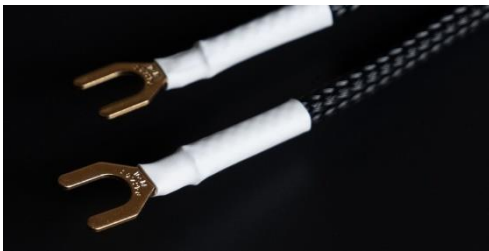

11. 主な仕様

(仮想) アース端子：M4×2 端子／台

外形：W80×H35×D111 [mm] /台 (端子や突起物含まず)

重量：約 775g／台

付属品：専用アースケーブル×2 本／保証書

・RCA プラグーY 端子 (M4) 1.2m×1 本 (金メッキ) /台

・Y 端子 (M6) -Y 端子 (M4) 1.2m×1 本 (金メッキ) /台

他の推奨アースケーブル：Clone1 および Clone2 シリーズ

Clone1

Clone2

Y 端子を始め、RCA、XLR (♂♀)、USB など各種コネクタに対応したタイプを取り揃えています。

< Clone1 シリーズ >

<http://kojo-seiko.co.jp/products/ks-s3000yy.html>

< Clone2 シリーズ >

<http://kojo-seiko.co.jp/products/ks-z2200yy.html>

以上