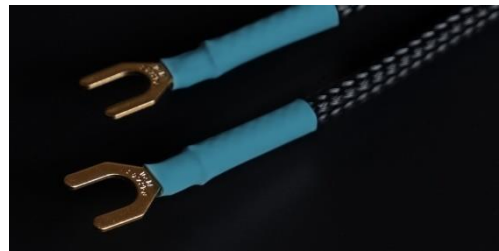

11. 主な仕様

(仮想) アース端子：M4×2 端子／台

外形：W80×H35×D111 [mm] /台 (端子や突起物含まず)

重量：約 775g／台

付属品：専用アースケーブル×2 本／保証書

・RCA プラグーY 端子 (M4) 1.2m×1 本 (金メッキ) /台

・Y 端子 (M6) -Y 端子 (M4) 1.2m×1 本 (金メッキ) /台

他の推奨アースケーブル：Clone1 および Clone2 シリーズ

Clone1

Clone2

Y 端子を始め、RCA、XLR (♂♀)、USB など各種コネクタに対応したタイプを取り揃えています。

< Clone1 シリーズ >

<http://kojo-seiko.co.jp/products/ks-s3000yy.html>

< Clone2 シリーズ >

<http://kojo-seiko.co.jp/products/ks-z2200yy.html>

以上